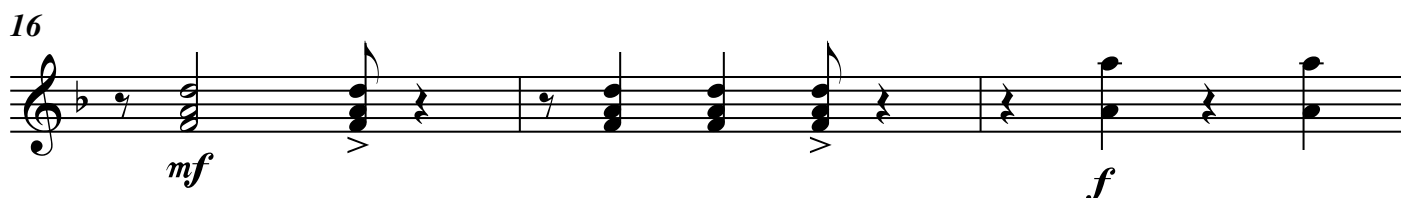

幻想曲

秦·兵馬俑

(中級)

曲 彭修文
編 郭健明 胡栢端

一、軍整肅，封禪遨遊幾時休

不快的進行